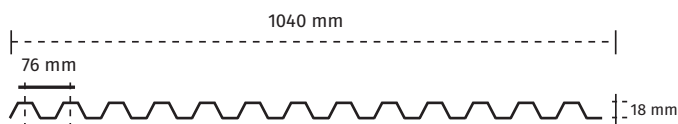

Standardní rozměr desek

Profil [mm]	Síla [mm]	Povrch	Šířka [mm]	Délka [mm]
76/18	1	struktura	1040	4000-7000

Odolnost vůči UV záření

Desky jsou na vnější straně opatřeny ochrannou UV vrstvou, která je zcela chrání před škodlivým UV zářením a tím prodlužuje jejich životnost. UV ochrana je na straně s hladkým povrchem a musí být nainstalována směrem ke slunci.

Způsob instalace

Technická data

Základní vlastnosti	Hodnoty	Jednotky
Šířka	1040 ± 5	mm
Efektivní šířka	988 ± 5	mm
Síla desky	1	mm
Rozteč	76	mm
Výška vlny	18	mm
Délka desky (maximálně)	7	m
Teplotní odolnost	-40 / +130	°C
Koeficient tepelné roztažnosti	6,7 x10 ⁻⁵	mm/mm °C
Tepelná izolace	5,70	W/m ² K
Barvy	čirá mléčná bronzová šedá	
Světelná propustnost τ_{D65} čirá	89 ± 2	%
Minimální sklon	7	stupňů
Požární odolnost	B s1 d0	
UV ochrana na jedné straně	Ano	
Záruka	10 let dle podmínek výrobce	