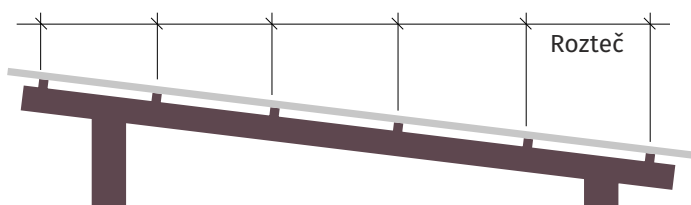

Excelentní vzhled doplňuje struktura ledových krystalů uvnitř komůrek, která způsobuje lepší rozptýlení světla a maskuje nečistoty. Montáž bez přítlačných lišt má za následek samočistící efekt, tzn. že dešťová voda spláchne veškeré nečistoty, které by se jinak u lišt držely.

Desky se snadno montují díky šíři pouhých 250 mm. Instalace pomocí pera a drážky je jednoduchá a rychlá. Díky důmyslně vyvinutému zaklapávacímu zámku se pod desky, i když nejsou kryty přítlačnými lištami, nedostane dešťová voda.

Tyto zámkové panely se připevňují k příčným nosníkům, tzn. že jsou ideální na přesklívání klasických pergol. Vzdálenost latí se stanoví v závislosti na sněhovém zatížení, obvykle 0,8–1 m.

Rozteč příčných podpěr:	
pro zatížení 60 kg/m <sup>2</sup>	1,2 m
pro zatížení 90 kg/m <sup>2</sup>	1,0 m
pro zatížení 120 kg/m <sup>2</sup>	0,8 m

### Technické vlastnosti:

hmotnost:	2,4 kg/m <sup>2</sup>
koeficient prostupu tepla U:	2,1 W/m <sup>2</sup> K
tepelná roztažnost:	cca 5 mm/m
světelná propustnost:	čirá 65%
	bronz 41%
min. sklon pro montáž:	9° / 15% / 160 mm/m
provozní teplota:	- 30 °C až + 120 °C
požární odolnost:	B s1 d0
min. poloměr ohybu:	0
výrobní šíře:	250 mm
dodávané délky:	2000 až 6000 mm