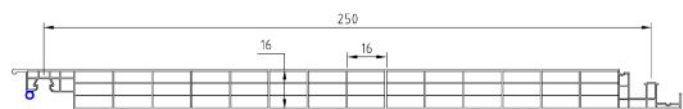

## Zámkový polykarbonátový systém CLICK 16

Click 16 je polykarbonátový tepelně izolační zaklapávací systém s deskami tloušťky 16 mm. Je vhodný pro snadnou a rychlou instalaci bez použití horních krycích lišt, čímž je vytvořena kompaktní plocha a je docíleno exkluzivního vzhledu celého prosklení.

Desky se snadno montují díky šíři pouhých 250 mm. Instalace pomocí pera a drážky je jednoduchá a rychlá. Díky důmyslně vyvinutému zaklapávacímu zámku se pod desky, i když nejsou kryty přítlačnými lištami, nedostane dešťová voda.

### Technické vlastnosti:

hmotnost:	2,4 kg/m <sup>2</sup>
koeficient prostupu tepla U:	2,1 W/m <sup>2</sup> K
tepelná roztažnost:	cca 5 mm/m
světelná propustnost:	čirá 65%
	bronz 41%
min. sklon pro montáž:	9° / 15% / 160 mm/m
provozní teplota:	- 30 °C až + 120 °C
požární odolnost:	B s1 d0
min. poloměr ohybu:	0
výrobní šíře:	250 mm
dodávané délky:	2000 až 6000 mm