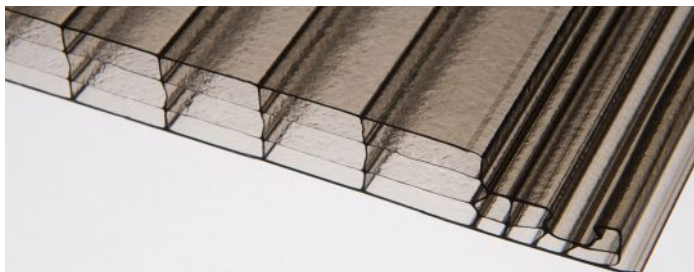

## Zámkový polykarbonátový systém CLICK 16

Click 16 je polykarbonátový tepelně izolační zaklapávací systém s deskami tloušťky 16 mm. Je vhodný pro snadnou a rychlou instalaci bez použití horních krycích lišt, čímž je vytvořena kompaktní plocha a je docíleno exkluzivního vzhledu celého prosklení.

Excelentní vzhled doplňuje struktura ledových krystalů uvnitř komůrek, která způsobuje lepší rozptýlení světla a maskuje nečistoty. Montáž bez přítlačných lišt má za následek samočistící efekt, tzn. že dešťová voda spláchne veškeré nečistoty, které by se jinak u lišt držely.

Desky se snadno montují díky šíři pouhých 250 mm. Instalace pomocí pera a drážky je jednoduchá a rychlá. Díky důmyslně vyvinutému zaklapávacímu zámku se pod desky, i když nejsou kryty přítlačnými lištami, nedostane dešťová voda.

Tyto zámkové panely se připevňují k příčným nosníkům, tzn. že jsou ideální na přesklívání klasických pergol. Vzdálenost latí se stanoví v závislosti na sněhovém zatížení, obvykle 0,8–1 m.

Rozteč příčných podpěr:	
pro zatížení 60 kg/m <sup>2</sup>	1,2 m
pro zatížení 90 kg/m <sup>2</sup>	1,0 m
pro zatížení 120 kg/m <sup>2</sup>	0,8 m