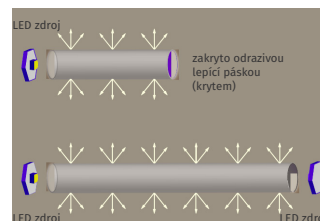

Délka: 2000 mm

Plexiglas® LED tyče čiré 0E011L, 0E012XL

při nasvícení rozvádí světlo v ploše

Průměr [mm]	Cena Kč/ks		Balení [ks]
	bez DPH	s DPH	
8	308	373	50
20	1 164	1 408	5
40	3 722	4 504	5

Délka: 2000 mm

Tyče typ XXL čiré (označení 0E013) lze dodat s příplatkem 20%

Doporučená vzdálenost světelných zdrojů LED

Typ tyče	Oboustranné nasvícení	Jednostranné nasvícení
Typ L	300–600 mm	150–300 mm
Typ XL	600–1200 mm	300–600 mm