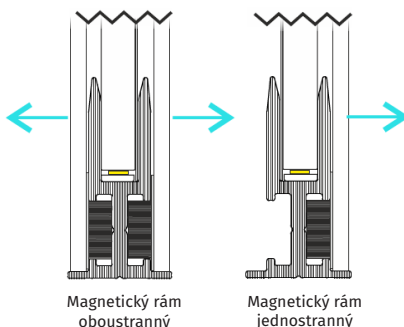

Obrázek	Název	Popis	Jednotka	Cena Kč/jedn.		
				bez DPH	s DPH	
	Plexisklo LGP	tloušťka: 5 mm rozměr: 1250 × 2800 mm	ks	9 559	11 566	
		tloušťka: 5 mm rozměr: 1250 × 1400 mm	ks	4 779	5 783	
	Magnetický rám 15 mm (hliníkový profil pro magnetický systém)	délka: 5000 mm barva: stříbrný elox	ks	770	932	
		délka: 2500 mm barva: stříbrný elox	ks	385	466	
		délka: 5000 mm barva: černá	ks	950	1 150	
		délka: 2500 mm barva: černá	ks	475	575	
	Difuzní fólie G5 pro oboustranný magnetický rám (pro oboustranné aplikace)*	Difuzní fólie G5 pro oboustranný magnetický rám tloušťka: 0,2 mm šířka role: 1275 mm	bm	560	678	
		Reflektor (pro jednostranné aplikace)*	Odrazivá fólie G2 pro světelný panel tloušťka: 0,188 mm šířka role: 1270 mm	bm	254	307
	Magnetický pásek + kovový pásek*	Sada magnetického pásku a lepicí kovové pásky	bm	199	241	
	Přísavka	Montážní přísavka pro otevření magnetického rámu	ks	23	28	
	závěs na magnetický rám	délka lanka: 2 m rozměr: 47 × 42 × 11 mm	ks	175	212	
	Roh	Rohová spojka pro kompletaci magnetického rámu rozměr: 50 × 50 mm	ks	40	48	
	Šroub (červík)	Stavěcí šroub M4 x 3 pro spojky oboustranného magn. rámu (4 ks do spojky)	ks	3	3,70	
	LED pásek*	12 V, 21 W, 66 LED, Samsung 5630, 6500K Obsahuje distanční podložky (balení klubko 5 m)	bm	644	779	
		24 V, 15 W, 120 LED, Samsung 3000K, 6500K*; šířka 5 mm Obsahuje distanční podložky (balení klubko 5 m)	bm	464	561	
	napájecí kabel s koncovkou	délka: 1000 mm se zásuvkovým konektorem DC 2.1/5.5 mm	ks	49	59	

* Prodej po celých metrech

Pro velkoobchodní podmínky nás kontaktujte.

Ceny jsou uvedeny v Kč/m² (bm, ks) exw sklad Zenit. Ceny s DPH jsou zaokrouhleny na celé Kč, při fakturaci se vychází z cen bez DPH.

Zenit, spol. s r.o.

Praha 10 – Malešice, 108 00 | Tiskařská 8a/620 | Tel.: +420 234 707 054 | e-mail: objednavky@zenit.cz
Vrchlabí, 543 01 | Pod Parkem 1356 | Tel.: +420 499 425 190 | e-mail: vrchlabi@zenit.cz
okr. Olomouc, 783 21 | Červená Lhota 13 | Tel.: +420 585 340 528 | e-mail: olomouc@zenit.cz

www.zenit.cz

Platnost od: 7. 9. 2023