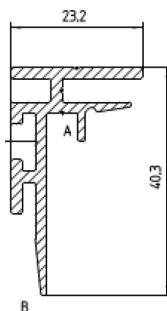

Komponenty pro LGP panel TEXTIL – textilní rám (jednostranně svítící aplikace)

Obrázek	Název	Popis	Jednotka	Cena Kč/jednotka	
				bez DPH	s DPH
	Plexisklo LGP	tloušťka: 5 mm rozměr: 1250 × 2800 mm	ks	9 559	11 566
		tloušťka: 5 mm rozměr: 1250 × 1400 mm	ks	4 779	5 783
	Hliníkový profil	délka: 5000 mm barva: stříbrný elox	ks	1 220	1 476
		délka: 2500 mm barva: stříbrný elox	ks	610	738
		délka: 5000 mm barva: černý elox	ks	1 520	1 839
		délka: 2500 mm barva: černý elox	ks	760	920
	Reflektor*	Odrazivá fólie G2 pro světelný panel tloušťka: 0,188 mm šířka role: 1270 mm	bm	254	307
	Roh	Rohová spojka pro kompletaci textilního rámu rozměr: 50 × 50 mm	ks	40	48
	Závěsný profil pro LGP textilní panel (ocelový, bez povrchové úpravy)	délka: 2000 mm	ks	309	374
		délka: 50 mm	ks	29	35
	Šroub (červík)	Stavěcí šroub M4 × 4 s vnitřním šestihranem pro rohové spojky (4 ks do spojky)	ks	3	3,70
	LED pásek*	12 V, 21 W, 66 LED, Samsung 5630, 6500K; šířka 5 mm Obsahuje distanční podložky (balení klubko 5 m)	bm	644	779
		24 V, 15 W, 120 LED, Samsung 3000K, 6500K; šířka 5 mm Obsahuje distanční podložky (balení klubko 5 m)	bm	464	561
	napájecí kabel s koncovkou	délka: 1000 mm se zásuvkovým konektorem DC 2.1/5.5 mm	ks	49	59

* Prodej po celých metrech

Pro velkoobchodní podmínky nás kontaktujte.

Ceny jsou uvedeny v Kč/m² (bm, ks) exw sklad Zenit. Ceny s DPH jsou zaokrouhleny na celé Kč, při fakturaci se vychází z cen bez DPH.

Zenit, spol. s r.o.

Praha 10 – Malešice, 108 00 | Tiskařská 8a/620 | Tel.: +420 234 707 054 | e-mail: objednavky@zenit.cz
Vrchlabí, 543 01 | Pod Parkem 1356 | Tel.: +420 499 425 190 | e-mail: vrchlabi@zenit.cz
okr. Olomouc, 783 21 | Červená Lhota 13 | Tel.: +420 585 340 528 | e-mail: olomouc@zenit.cz

www.zenit.cz

Platnost od: 7. 9. 2023