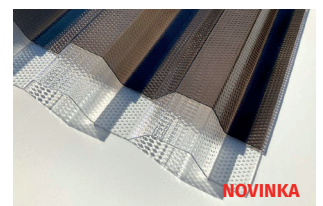

Trapézové a vlnité polykarbonátové desky – nerozbitné desky pro Vaše přístřešky a pergoly

Strukturovaný povrch

Včelí pláštěv

Charakteristika	Profil [mm]	Barva	Tloušťka [mm]	Šířka [mm]	Délka [mm]	Cena Kč/m ²	
						bez DPH	s DPH
Trapéz hladký povrch	76/18	čirá	0,8	1265	2000, 3000, 4000, 5000, 6000, 7000	220	266
Trapéz hladký povrch	76/18	bronz	0,8	1265		230	278
Trapéz hladký povrch	76/18	šedá ATHERMIC *	0,8	1265		250	302
Trapéz strukturovaný povrch	76/18	čirá	0,8	1045	2000, 3000, 4000, 5000, 6000, 7000	220	266
Trapéz strukturovaný povrch	76/18	bronz	0,8	1045		230	278
Trapéz strukturovaný povrch mikroprizma NOVINKA	76/18	čirá	0,9	1265	2000, 3000, 4000, 5000, 6000, 7000	240	290
	76/18	bronz	0,9	1265		252	305
Vlna se strukturou včelí pláštěv	76/18	čirá	2,6	1045	3000, 4000	555	672
Vlna se strukturou včelí pláštěv	76/18	bronz	2,6	1045		565	684

* Šedá ATHERMIC = teplotreflexní clona – odráží sluneční záření a redukuje nárůst teploty vnitřního prostoru oproti čiré desce, neoslňuje.

Vlastnosti vlnitých a trapézových desek:

- vysoká odolnost vůči nárazu, včetně krupobití (záruka 10 let);
- vysoká mechanická odolnost;
- dlouhodobá životnost i při extrémě nízkých teplotách a prudkých změnách teploty.

Další vlastnosti:

- odolnost vůči vlivům okolního prostředí, která je daná výrobním postupem – metodou koextruze (UV filtr);
- odolnost vůči ohni – desky jsou charakterizovány jako samozhášivý a nespapávající materiál (B-s1, d0);
- homogenita – vysoce hladký povrch zabraňující zachytávání nečistot a zajišťující silnou rezistenci vůči námraze;
- možnost ohýbání za studena (respektujte doporučený minimální poloměr ohybu);
- odolává teplotám v rozmezí -40 až +120 °C;
- odolnost vůči agresivnímu prostředí a chemikáliím (seznam k dispozici na vyžádání);
- úprava Athermic odráží sluneční záření a redukuje nárůst teploty vnitřního prostoru oproti čiré desce, neoslňuje.