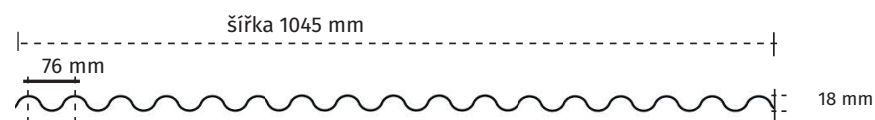

Trapézové a vlnité polykarbonátové desky – nerozbitné desky pro Vaše přístřešky a pergoly

Strukturovaný povrch

Včelí pláštěv

Charakteristika	Profil [mm]	Barva	Tloušťka [mm]	Šířka [mm]	Délka [mm]	Cena Kč/m ²	
						bez DPH	s DPH
Trapéz hladký povrch	76/18	čirá	0,8	1265	2000, 3000, 4000, 5000, 6000, 7000	220	266
Trapéz hladký povrch	76/18	bronz	0,8	1265		230	278
Trapéz hladký povrch	76/18	šedá ATHERMIC *	0,8	1265		250	302
Trapéz strukturovaný povrch	76/18	čirá	0,8	1045	2000, 3000, 4000, 5000, 6000, 7000	220	266
Trapéz strukturovaný povrch	76/18	bronz	0,8	1045		230	278
Trapéz strukturovaný povrch mikroprizma NOVINKA	76/18	čirá	0,9	1265	2000, 3000, 4000, 5000, 6000, 7000	240	290
	76/18	bronz	0,9	1265		252	305
Vlna se strukturou včelí pláštěv	76/18	čirá	2,6	1045	3000, 4000	555	672
Vlna se strukturou včelí pláštěv	76/18	bronz	2,6	1045		565	684