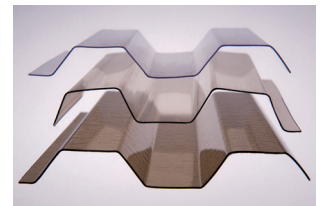

Trapézové a vlnité polykarbonátové desky – nerozbitné desky pro Vaše přístřešky a pergoly

Strukturovaný povrch

Včelí pláštěv

Charakteristika	Profil [mm]	Barva	Tloušťka [mm]	Šířka [mm]	Délka [mm]	Cena Kč/m ²	
						bez DPH	s DPH
Trapéz hladký povrch	76/18	čirá	0,8	1265	2000, 3000, 4000, 5000, 6000, 7000	220	266
Trapéz hladký povrch	76/18	bronz	0,8	1265		230	278
Trapéz hladký povrch	76/18	šedá ATHERMIC *	0,8	1265		250	302
Trapéz strukturovaný povrch	76/18	čirá	0,8	1045	2000, 3000, 4000, 5000, 6000, 7000	220	266
Trapéz strukturovaný povrch	76/18	bronz	0,8	1045		230	278
Trapéz strukturovaný povrch mikroprizma NOVINKA	76/18	čirá	0,9	1265	2000, 3000, 4000, 5000, 6000, 7000	240	290
	76/18	bronz	0,9	1265		252	305
Vlna se strukturou včelí pláštěv	76/18	čirá	2,6	1045	3000, 4000	555	672
Vlna se strukturou včelí pláštěv	76/18	bronz	2,6	1045		565	684

* Šedá ATHERMIC = teplotreflexní clona – odráží sluneční záření a redukuje nárůst teploty vnitřního prostoru oproti čiré desce, neoslňuje.

Vlastnosti vlnitých a trapézových desek:

- vysoká odolnost vůči nárazu, včetně krupobití (záruka 10 let);
- vysoká mechanická odolnost;
- dlouhodobá životnost i při extrémě nízkých teplotách a prudkých změnách teploty.

Další vlastnosti:

- odolnost vůči vlivům okolního prostředí, která je daná výrobním postupem – metodou koextruze (UV filtr);
- odolnost vůči ohni – desky jsou charakterizovány jako samozhášivý a nespapávající materiál (B-s1, d0);
- homogenita – vysoce hladký povrch zabraňující zachytávání nečistot a zajišťující silnou rezistenci vůči námraze;
- možnost ohýbání za studena (respektujte doporučený minimální poloměr ohybu);
- odolává teplotám v rozmezí -40 až +120 °C;
- odolnost vůči agresivnímu prostředí a chemikáliím (seznam k dispozici na vyžádání);
- úprava Athermic odráží sluneční záření a redukuje nárůst teploty vnitřního prostoru oproti čiré desce, neoslňuje.