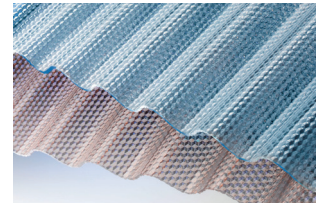

Trapézové a vlnité polykarbonátové desky – nerozbitné desky pro Vaše přístřešky a pergoly

Strukturovaný povrch

Včelí pláštěv

Charakteristika	Profil [mm]	Barva	Tloušťka [mm]	Šířka [mm]	Délka [mm]	Cena Kč/m ²	
						bez DPH	s DPH
Trapéz hladký povrch	76/18	čirá	0,8	1265	2000, 3000, 4000, 5000, 6000, 7000	220	266
Trapéz hladký povrch	76/18	bronz	0,8	1265		230	278
Trapéz hladký povrch	76/18	šedá ATHERMIC *	0,8	1265		250	302
Trapéz strukturovaný povrch	76/18	čirá	0,8	1045	2000, 3000, 4000, 5000, 6000, 7000	220	266
Trapéz strukturovaný povrch	76/18	bronz	0,8	1045		230	278
Trapéz strukturovaný povrch mikroprizma NOVINKA	76/18	čirá	0,9	1265	2000, 3000, 4000, 5000, 6000, 7000	240	290
	76/18	bronz	0,9	1265		252	305
Vlna se strukturou včelí pláštěv	76/18	čirá	2,6	1045	3000, 4000	555	672
Vlna se strukturou včelí pláštěv	76/18	bronz	2,6	1045		565	684

* Šedá ATHERMIC = teplotreflexní clona – odráží sluneční záření a redukuje nárůst teploty vnitřního prostoru oproti čiré desce, neoslňuje.

Vlastnosti vlnitých a trapézových desek:

- vysoká odolnost vůči nárazu, včetně krupobití (záruka 10 let);
- vysoká mechanická odolnost;
- dlouhodobá životnost i při extrémě nízkých teplotách a prudkých změnách teploty.

Další vlastnosti:

- odolnost vůči vlivům okolního prostředí, která je daná výrobním postupem – metodou koextruze (UV filtr);
- odolnost vůči ohni – desky jsou charakterizovány jako samozhášivý a nespapávající materiál (B-s1, d0);
- homogenita – vysoce hladký povrch zabraňující zachytávání nečistot a zajišťující silnou rezistenci vůči námraze;
- možnost ohýbání za studena (respektujte doporučený minimální poloměr ohybu);
- odolává teplotám v rozmezí -40 až +120 °C;
- odolnost vůči agresivnímu prostředí a chemikáliím (seznam k dispozici na vyžádání);
- úprava Athermic odráží sluneční záření a redukuje nárůst teploty vnitřního prostoru oproti čiré desce, neoslňuje.