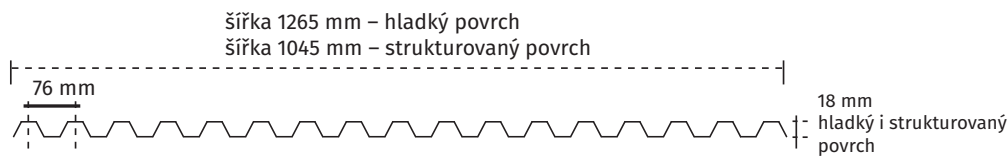

Trapézové a vlnité polykarbonátové desky – nerozbitné desky pro Vaše přístřešky a pergoly

Strukturovaný povrch