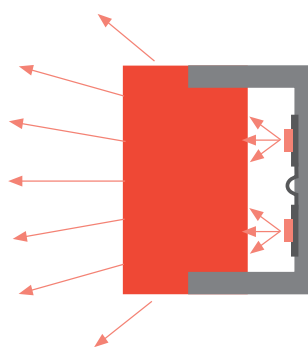

* Srovnání hodnot propustnosti světla v závislosti na způsobu a metodě měření.
Pozn. materiál je stále stejný, jen se změnil způsob a metoda měření.

Nepřímé podsvícení v bloku

Přímé podsvícení za blokem

Přímé podsvícení v bloku

Dodávané rozměry LED bloků tl. 15 a 20mm:

- 2030 × 3050 mm – celá deska
- 1520 × 2030 mm – ½ desky
- 1010 × 2030 mm – ⅓ desky

Dodávané rozměry LED bloků tl. 30mm:

- 2000 × 3000 mm – celá deska
- 1500 × 2000 mm – ½ desky
- 1000 × 2000 mm – ⅓ desky
- 500 × 1000 mm – ⅙ desky