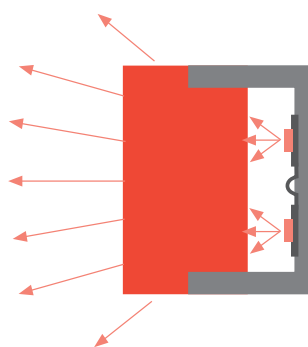

\* Srovnání hodnot propustnosti světla v závislosti na způsobu a metodě měření.  
Pozn. materiál je stále stejný, jen se změnil způsob a metoda měření.

**Nepřímé podsvícení v bloku**

**Přímé podsvícení za blokem**

**Přímé podsvícení v bloku**

**Dodávané rozměry LED bloků tl. 15 a 20mm:**

2030 × 3050 mm – celá deska  
1520 × 2030 mm – ½ desky  
1010 × 2030 mm – ⅓ desky

**Dodávané rozměry LED bloků tl. 30mm:**

2000 × 3000 mm – celá deska  
1500 × 2000 mm – ½ desky  
1000 × 2000 mm – ⅓ desky  
500 × 1000 mm – ¼ desky