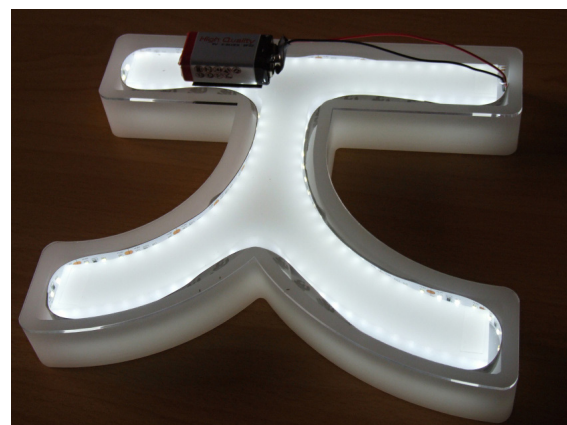

**Přímé podsvícení v bloku**

**Dodávané rozměry LED bloků tl. 15 a 20mm:**

2030 × 3050 mm – celá deska  
1520 × 2030 mm – ½ desky  
1010 × 2030 mm – ⅓ desky

**Dodávané rozměry LED bloků tl. 30mm:**

2000 × 3000 mm – celá deska  
1500 × 2000 mm – ½ desky  
1000 × 2000 mm – ⅓ desky  
500 × 1000 mm – ¼ desky

## Použití pro světelné reklamy v kombinaci s LED diodami.

Propustnost desek Plexiglas® LED je upravena na vlnovou délku barevné LED diody. Výrazně vyšší svítivost tohoto typu desek umožňuje použít méně LED diod na prosvícení a tím snížit spotřebu energie. Plexiglas® LED eliminuje také tvorbu světelných bodů z LED diod.