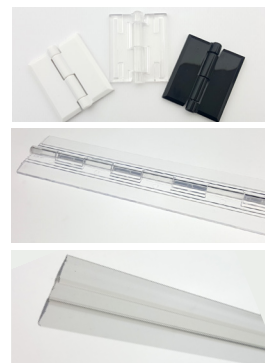

**Plexi panty**

Typ	Rozměr [mm]	Barva	Cena Kč/ks	
			bez DPH	s DPH
Plexi pant vel. M0	30 × 34	čirá	16	19
Plexi pant vel. L0	38 × 45	čirá	20	24
Plexi pant vel. L	38 × 45	bílá, černá	24	29
Plexi pant pianový	45 × 150	čirá	62	75
Plexi pant flexibilní	34 × 1220	čirá	285	345

Pozn.: panty jsou baleny v sáčku po 100 ks, ale prodáváme je i jednotlivě.

**Plexi petlice**

Typ	Rozměr [mm]	Barva	Cena Kč/ks	
			bez DPH	s DPH
Plexi petlice vel. M, M0	24 × 39	čirá	44	54

**Plexi zámek**

Typ	Rozměr [mm]	Barva	Cena Kč/ks	
			bez DPH	s DPH
Plexi zámek *	∅ 22	čirá	101	122

Jazýček zámku je z polykarbonátu a je možné s ním otočit o 90°. Klíč je univerzální.

**Plexi úchytka**

Typ	Rozměr [mm]	Barva	Cena Kč/ks	
			bez DPH	s DPH
Plexi úchytka vel. S	30 × 7 × 8	čirá	13	16
Plexi úchytka vel. M	50 × 10 × 8	čirá	25	31
Plexi úchytka vel. L knoflík	30 × 14	čirá	31	38

**NOVINKA**
**Plexi úhelník**

Typ	Rozměr [mm]	Barva	Cena Kč/ks	
			bez DPH	s DPH
Plexi úhelník roh	10 × 10 × 2000	čirá	88	106

Všechny tyto doplňky jsou vyrobeny z čirého plexiskla (akrylátu) a je možné je s deskami Plexiglas® spojovat pomocí lepidel Acrifix®, které jsou také součástí našeho sortimentu.