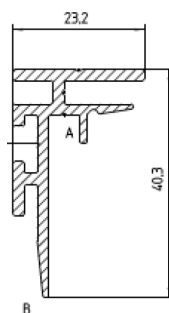

Komponenty pro LGP panel TEXTIL – textilní rám (jednostranně svítící aplikace)

Obrázek	Název	Popis	Jednotka	Cena Kč/jednotka	
				bez DPH	s DPH
	Plexisklo LGP	tloušťka: 5 mm rozměr: 1250 × 2450 mm	ks	8 364	10 120
		tloušťka: 5 mm rozměr: 1220 × 1250 mm	ks	4 182	5 060
	Hliníkový profil	délka: 5000 mm barva: stříbrný elox	ks	1 220	1 476
		délka: 2500 mm barva: stříbrný elox	ks	610	738
		délka: 5000 mm barva: černý elox	ks	1 520	1 839
		délka: 2500 mm barva: černý elox	ks	760	920
	Reflektor	Odrazivá fólie G2 pro světelný panel * tloušťka: 0,188 mm šířka role: 1270 mm	bm	317	383
	Roh	Rohová spojka pro kompletaci textilního rámu rozměr: 50 × 50 mm	ks	40	48
	Závěsný profil pro LGP textilní panel (ocelový, bez povrchové úpravy)	délka: 2000 mm	ks	309	374
		délka: 50 mm	ks	29	35
	Šroub (červík)	Stavěcí šroub M4 × 4 s vnitřním šestihranem pro rohové spojky (4 ks do spojky)	ks	1,50	1,80
	LED pásek	12 V, 21 W, 66 LED, Samsung 5630, 6500K*; šířka 5 mm Obsahuje distanční podložky (balení klubko 5 m)	bm	644	779
		24 V, 15 W, 120 LED, Samsung 3000K, 6500K*; šířka 5 mm Obsahuje distanční podložky (balení klubko 5 m)	bm	464	561
	napájecí kabel s koncovkou	délka: 1200 mm se zásuvkovým konektorem DC 2.1/5.5 mm	ks	92	111

* Prodej po celých metrech

Pro velkoobchodní podmínky nás kontaktujte.

Ceny jsou uvedeny v Kč/m² (bm, ks) exw sklad Zenit. Ceny s DPH jsou zaokrouhleny na celé Kč, při fakturaci se vychází z cen bez DPH.

Zenit, spol. s r.o.

Praha 10 – Malešice, 108 01 | Tiskařská 8a/620 | Tel.: +420 234 707 054 | e-mail: objednávky@zenit.cz
Vrchlabí, 543 01 | Pod Parkem 1356 | Tel.: +420 499 425 190 | e-mail: vrchlabi@zenit.cz
okr. Olomouc, 783 21 | Červená Lhota 13 | Tel.: +420 585 340 528 | e-mail: olomouc@zenit.cz

www.zenit.cz

Platnost od: 10. 8. 2021