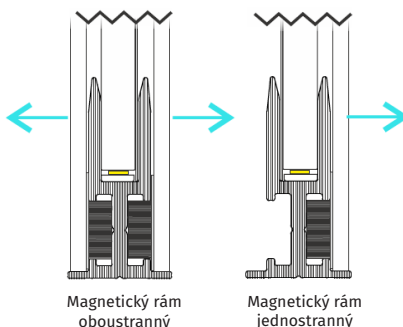

Obrázek	Název	Popis	Jednotka	Cena Kč/jedn.		
				bez DPH	s DPH	
	Plexisklo LGP	tloušťka: 5 mm rozměr: 1250 × 2450 mm	ks	8 364	10 120	
		tloušťka: 5 mm rozměr: 1220 × 1250 mm	ks	4 182	5 060	
	Magnetický rám 15 mm (hliníkový profil pro magnetický systém)	délka: 5000 mm barva: stříbrný elox	ks	770	932	
		délka: 2500 mm barva: stříbrný elox	ks	385	466	
		délka: 5000 mm barva: černá	ks	950	1 150	
		délka: 2500 mm barva: černá	ks	475	575	
	Difuzor (pro oboustranné aplikace)	Difuzní fólie G4 pro oboustranný magnetický rám * tloušťka: 0,188 mm šířka role: 1500 mm	bm	824	997	
		Reflektor (pro jednostranné aplikace)	Odrazivá fólie G2 pro světelný panel * tloušťka: 0,188 mm šířka role: 1270 mm	bm	317	383
	Magnetický pásek + kovový pásek	Sada magnetického pásku a lepicí kovové pásky	bm	166	201	
	Přísavka	Montážní přísavka pro otevření magnetického rámu	ks	23	28	
	závěs na magnetický rám	délka lanka: 2 m rozměr: 47 × 42 × 11 mm	ks	175	212	
	Roh	Rohová spojka pro kompletaci magnetického rámu rozměr: 50 × 50 mm	ks	40	48	
	Šroub (červík)	Stavěcí šroub M4 x 3 pro spojky oboustranného magn. rámu (4 ks do spojky)	ks	1,50	1,80	
	LED pásek	12 V, 21 W, 66 LED, Samsung 5630, 6500K * Obsahuje distanční podložky (balení klubko 5 m)	bm	644	779	
		24 V, 15 W, 120 LED, Samsung 3000K, 6500K *, šířka 5 mm Obsahuje distanční podložky (balení klubko 5 m)	bm	464	561	
	napájecí kabel s koncovkou	délka: 1200 mm se zásuvkovým konektorem DC 2.1/5.5 mm	ks	92	111	

* Prodej po celých metrech

Pro velkoobchodní podmínky nás kontaktujte.

Ceny jsou uvedeny v Kč/m² (bm, ks) exw sklad Zenit. Ceny s DPH jsou zaokrouhleny na celé Kč, při fakturaci se vychází z cen bez DPH.

Zenit, spol. s r.o.

Praha 10 – Malešice, 108 01 | Tiskařská 8a/620 | Tel.: +420 234 707 054 | e-mail: objednavky@zenit.cz
Vrchlabí, 543 01 | Pod Parkem 1356 | Tel.: +420 499 425 190 | e-mail: vrchlabi@zenit.cz
okr. Olomouc, 783 21 | Červená Lhota 13 | Tel.: +420 585 340 528 | e-mail: olomouc@zenit.cz

www.zenit.cz

Platnost od: 10. 8. 2021