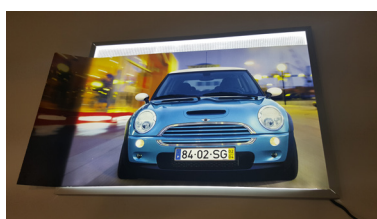

Komponenty pro LGP panel BASIC – základní jednostranné aplikace

Obrázek	Název	Popis	Jednotka	Cena Kč/jedn.	
				bez DPH	s DPH
	Plexisklo LGP	tloušťka: 5 mm rozměr: 1250 × 2450 mm	ks	8 364	10 120
		tloušťka: 5 mm rozměr: 1220 × 1250 mm	ks	4 182	5 060
	Al U profil pro LED LGP světelný panel BASIC	délka: 5000 mm barva: stříbrný elox	ks	505	611
		délka: 2500 mm barva: stříbrný elox	ks	253	306
	Reflektor	Odrazivá fólie G2 pro světelný panel * tloušťka: 0,188 mm šířka role: 1270 mm	bm	317	383
	LED pásek	24 V, 15 W, 120 LED, Samsung 3000K, 6500K*; šířka 5 mm Obsahuje distanční podložky (balení klubko 5 m)	bm	464	561
	napájecí kabel s koncovkou	délka: 1200 mm se zásuvkovým konektorem DC 2.1/5.5 mm	ks	92	111

* Prodej po celých metrech

Komponenty pro LGP panel BASIC – oboustranné aplikace

Obrázek	Název	Popis	Jednotka	Cena Kč/jedn.	
				bez DPH	s DPH
	Plexisklo LGP	tloušťka: 5 mm rozměr: 1250 × 2450 mm	ks	8 364	10 120
		tloušťka: 5 mm rozměr: 1220 × 1250 mm	ks	4 182	5 060
	Al U profil pro LED LGP světelný panel BASIC - oboustranný	délka: 5000 mm barva: stříbrný elox	ks	470	569
		délka: 2500 mm barva: stříbrný elox	ks	235	284
	Difuzor	Difuzní fólie G4 pro oboustranný magnetický rám * tloušťka: 0,188 mm šířka role: 1500 mm	bm	824	997
	LED pásek	24 V, 15 W, 120 LED, Samsung 3000K, 6500K*; šířka 5 mm Obsahuje distanční podložky (balení klubko 5 m)	bm	464	561
	napájecí kabel s koncovkou	délka: 1200 mm se zásuvkovým konektorem DC 2.1/5.5 mm	ks	92	111

* Prodej po celých metrech

Pro velkoobchodní podmínky nás kontaktujte.

Ceny jsou uvedeny v Kč/m² (bm, ks) exw sklad Zenit. Ceny s DPH jsou zaokrouhleny na celé Kč, při fakturaci se vychází z cen bez DPH.

Zenit, spol. s r.o.

Praha 10 – Malešice, 108 01 | Tiskařská 8a/620 | Tel.: +420 234 707 054 | e-mail: objednavky@zenit.cz

www.zenit.cz

Vrchlabí, 543 01 | Pod Parkem 1356 | Tel.: +420 499 425 190 | e-mail: vrchlabi@zenit.cz

okr. Olomouc, 783 21 | Červená Lhota 13 | Tel.: +420 585 340 528 | e-mail: olomouc@zenit.cz

Platnost od: 10. 8. 2021